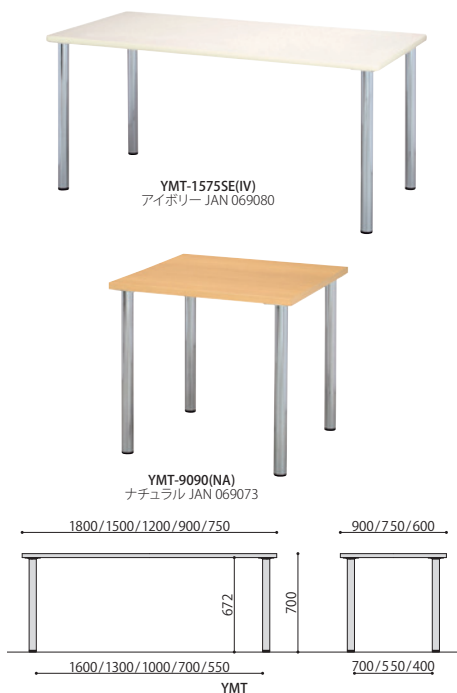

# Table

YMT シリーズ

チェア:KRM-625(GN)  
**P.042**

写真はYMT-1575B (IV)

Table

### ■天板色

ミーティングテーブル	天板仕様	価格	サイズ(mm)	梱包寸数	梱包重量
YMT-1890(IV)	共張り	81,300円(税抜価格)	W1800×D900×H700 脚間内寸:W1620×D720	▲6.2才	23kg
YMT-1890(NA)		90,900円(税抜価格)	▲6.2才	23kg	
YMT-1875(IV)		79,800円(税抜価格)	W1800×D750×H700 脚間内寸:W1620×D570	▲5.2才	20kg
YMT-1875(NA)		88,000円(税抜価格)	▲5.2才	20kg	
YMT-1860(IV)		57,200円(税抜価格)	W1800×D600×H700 脚間内寸:W1620×D420	▲4.2才	17kg
YMT-1860(NA)		65,900円(税抜価格)	▲4.2才	17kg	
YMT-1575(IV)		69,000円(税抜価格)	W1500×D750×H700 脚間内寸:W1320×D570	▲4.4才	17kg
YMT-1575(NA)		78,100円(税抜価格)	▲4.4才	17kg	
YMT-1275(IV)		60,500円(税抜価格)	W1200×D750×H700 脚間内寸:W1020×D570	▲3.5才	14kg
YMT-1275(NA)		69,600円(税抜価格)	▲3.5才	14kg	
YMT-9090(IV)		54,500円(税抜価格)	W900×D900×H700 脚間内寸:W720×D720	3.2才	13kg
YMT-9090(NA)		59,200円(税抜価格)	3.2才	13kg	
YMT-7575(IV)		54,400円(税抜価格)	W750×D750×H700 脚間内寸:W570×D570	2.2才	10kg
YMT-7575(NA)		59,000円(税抜価格)	2.2才	10kg	

仕様 / 天板:メラミン化粧板(28mm厚) フラッシュ加工 共張り 脚:スチール(φ50.8mm) クロームメッキ 入数:1

ミーティングテーブル	天板仕様	価格	サイズ(mm)	梱包寸数	梱包重量
YMT-1890SE(IV)	ソフトエッジ	86,800円(税抜価格)	W1800×D900×H700 脚間内寸:W1620×D720	▲6.2才	23kg
YMT-1890SE(NA)		94,500円(税抜価格)	▲6.2才	23kg	
YMT-1875SE(IV)		84,000円(税抜価格)	W1800×D750×H700 脚間内寸:W1620×D570	▲5.2才	20kg
YMT-1875SE(NA)		91,000円(税抜価格)	▲5.2才	20kg	
YMT-1860SE(IV)		61,500円(税抜価格)	W1800×D600×H700 脚間内寸:W1620×D420	▲4.2才	17kg
YMT-1860SE(NA)		70,700円(税抜価格)	▲4.2才	17kg	
YMT-1575SE(IV)		72,900円(税抜価格)	W1500×D750×H700 脚間内寸:W1320×D570	▲4.4才	17kg
YMT-1575SE(NA)		81,300円(税抜価格)	▲4.4才	17kg	
YMT-1275SE(IV)		64,900円(税抜価格)	W1200×D750×H700 脚間内寸:W1020×D570	▲3.5才	14kg
YMT-1275SE(NA)		73,400円(税抜価格)	▲3.5才	14kg	
YMT-9090SE(IV)		58,800円(税抜価格)	W900×D900×H700 脚間内寸:W720×D720	3.2才	13kg
YMT-9090SE(NA)		63,300円(税抜価格)	3.2才	13kg	
YMT-7575SE(IV)		58,400円(税抜価格)	W750×D750×H700 脚間内寸:W570×D570	2.2才	10kg
YMT-7575SE(NA)		62,000円(税抜価格)	2.2才	10kg	